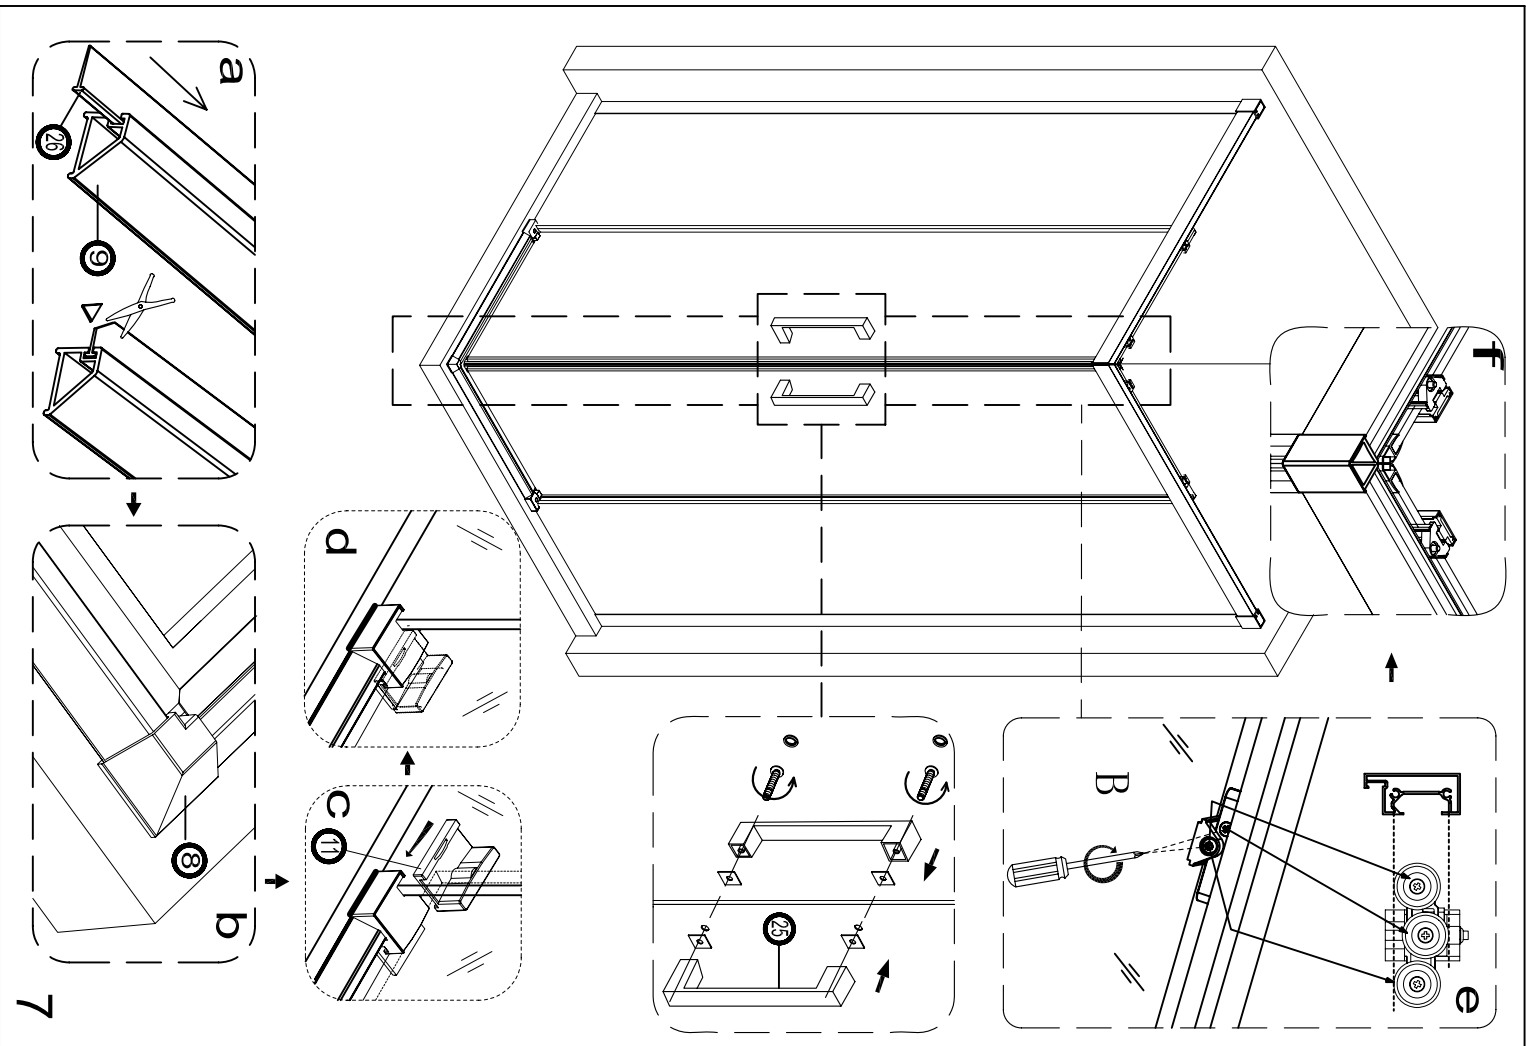

BASIC- Frente ducha 2 fijos + 2 puertas

1		AL097	x2	17		ST3x8	x2
2		JT001-01	x2	18		PL087 PL087	x2
3		A	x2	19		HD083-1	x2
4		JT005-02	x2	20		HD083-3	x2
5		JT005-02	x2	21		M6x6	x4
6		B	x2	23		ST4x30	x8
7		JT002-02	x2	24		PL041	x8
8		PL005-05	x1	25		HD076	x2
9		AL103	x2	26		JT027-05	x2
10		PL205L/R-01	x2				
11		PL205-03	x2				
12		PL156	x1				
13		AL098	x2				
14		ST4x10	x4				
15		RL001B (6mm)	x4				
16		PL121	x4				