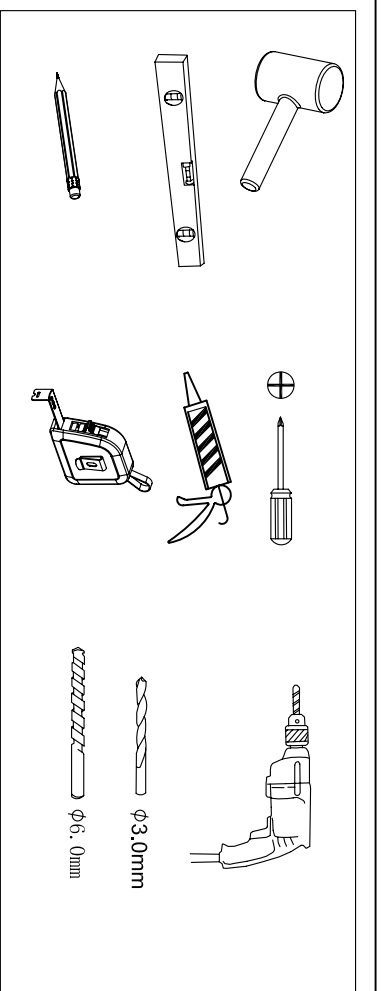

BASIC- Frente ducha 2 fijos + 2 puertas

1		AL097	x2	17		ST3x8	x2
2		JT001-01	x2	18		PL087 PL087	x2
3		A	x2	19		HD083-1	x2
4		JT005-02	x2	20		HD083-3	x2
5		JT005-02	x2	21		M6x6	x4
6		B	x2	23		ST4x30	x8
7		JT002-02	x2	24		PL041	x8
8		PL005-05	x1	25		HD076	x2
9		AL103	x2	26		JT027-05	x2
10		PL205L/R-01	x2				
11		PL205-03	x2				
12		PL156	x1				
13		AL098	x2				
14		ST4x10	x4				
15		RL001B (6mm)	x4				
16		PL121	x4				