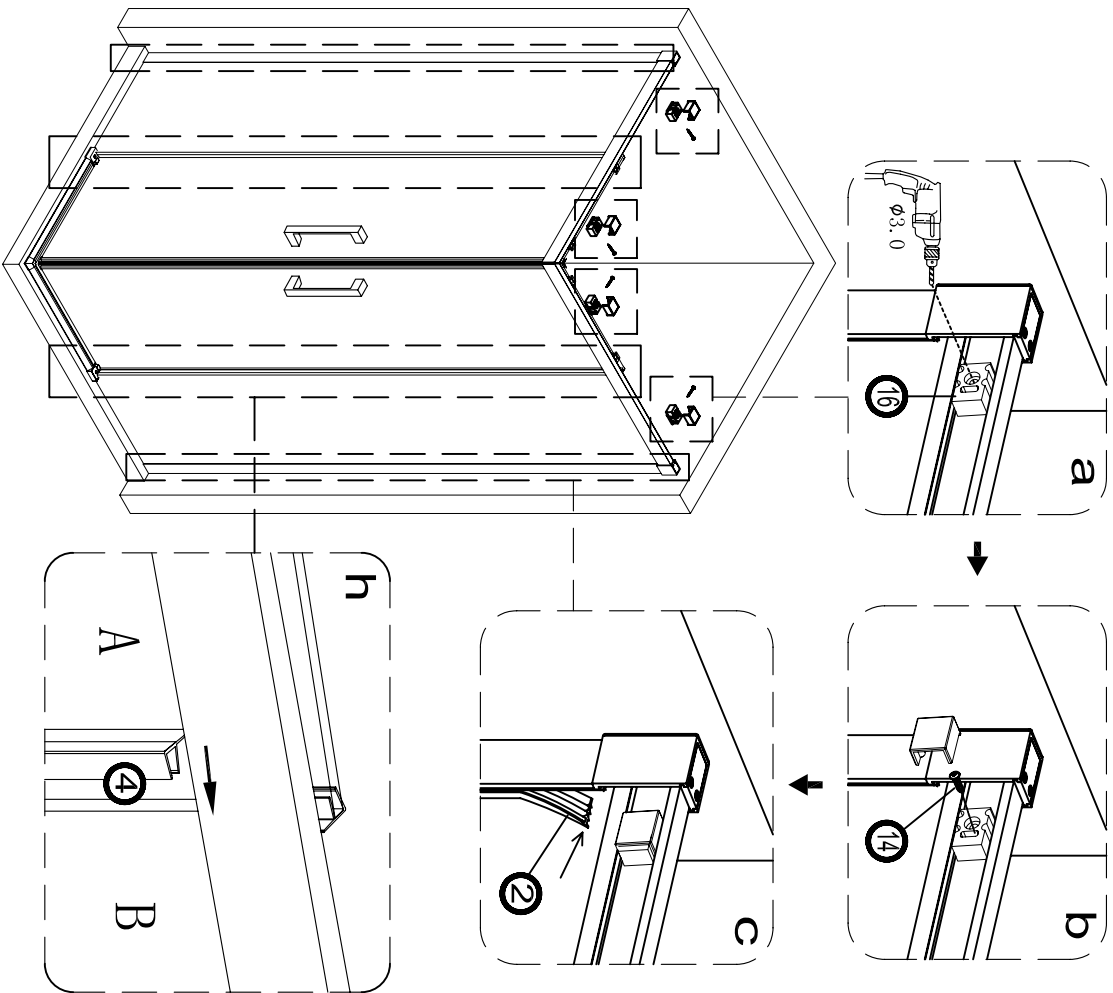

BASIC- Frente ducha 2 fijos + 2 puertas

1		AL097	x2	17		ST3x8	x2
2		JT001-01	x2	18		PL087 PL087	x2
3		A	x2	19		HD083-1	x2
4		JT005-02	x2	20		HD083-3	x2
5		JT005-02	x2	21		M6x6	x4
6		B	x2	23		ST4x30	x8
7		JT002-02	x2	24		PL041	x8
8		PL005-05	x1	25		HD076	x2
9		AL103	x2	26		JT027-05	x2
10		PL205L/R-01	x2				
11		PL205-03	x2				
12		PL156	x1				
13		AL098	x2				
14		ST4x10	x4				
15		RL001B (6mm)	x4				
16		PL121	x4				