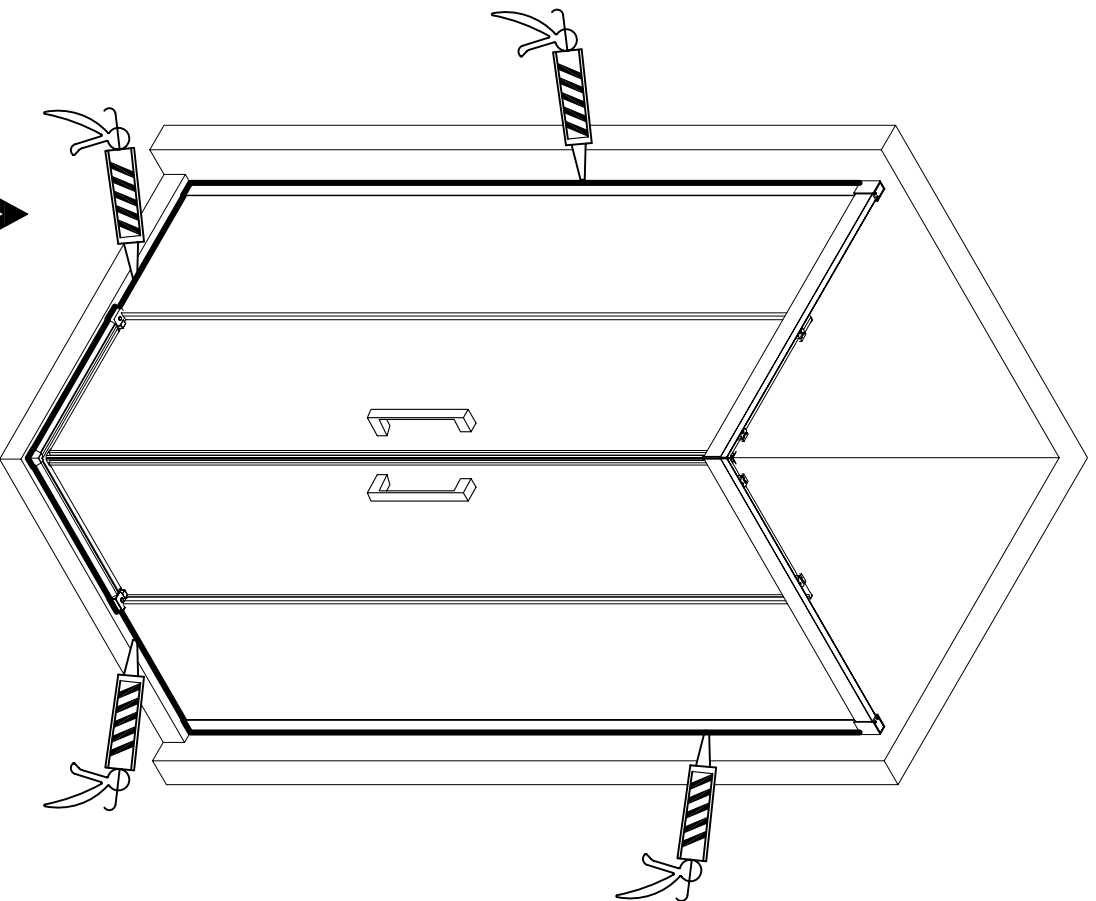

BASIC- Frente ducha 2 fijos + 2 puertas

1		AL097	x2	17		ST3x8	x2
2		JT001-01	x2	18		PL087 PL087	x2
3		A	x2	19		HD083-1	x2
4		JT005-02	x2	20		HD083-3	x2
5		JT005-02	x2	21		M6x6	x4
6		B	x2	23		ST4x30	x8
7		JT002-02	x2	24		PL041	x8
8		PL005-05	x1	25		HD076	x2
9		AL103	x2	26		JT027-05	x2
10		PL205L/R-01	x2				
11		PL205-03	x2				
12		PL156	x1				
13		AL098	x2				
14		ST4x10	x4				
15		RL001B (6mm)	x4				
16		PL121	x4				