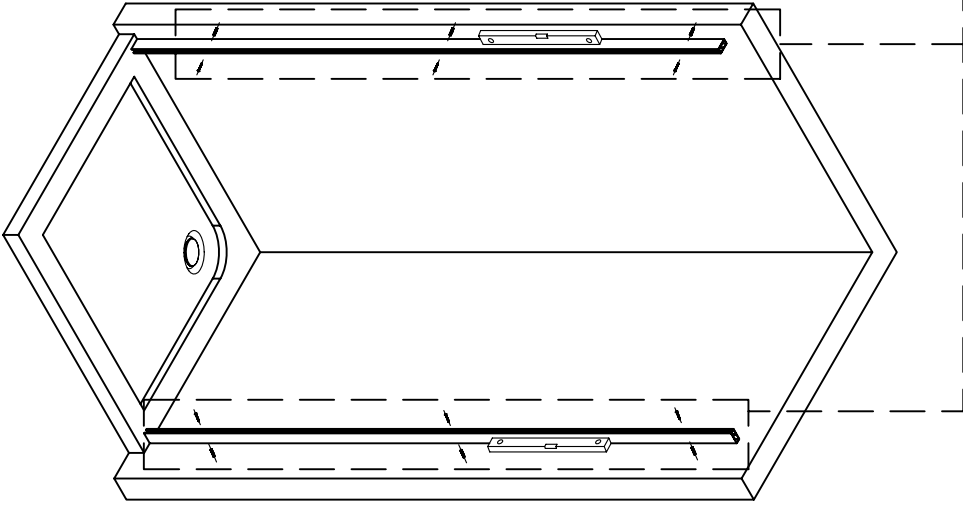

BASIC- Frente ducha 2 fijos + 2 puertas

1		AL097	x2	17		ST3x8	x2
2		JT001-01	x2	18		PL087 PL087	x2
3		A	x2	19		HD083-1	x2
4		JT005-02	x2	20		HD083-3	x2
5		JT005-02	x2	21		M6x6	x4
6		B	x2	23		ST4x30	x8
7		JT002-02	x2	24		PL041	x8
8		PL005-05	x1	25		HD076	x2
9		AL103	x2	26		JT027-05	x2
10		PL205L/R-01	x2				
11		PL205-03	x2				
12		PL156	x1				
13		AL098	x2				
14		ST4x10	x4				
15		RL001B (6mm)	x4				
16		PL121	x4				