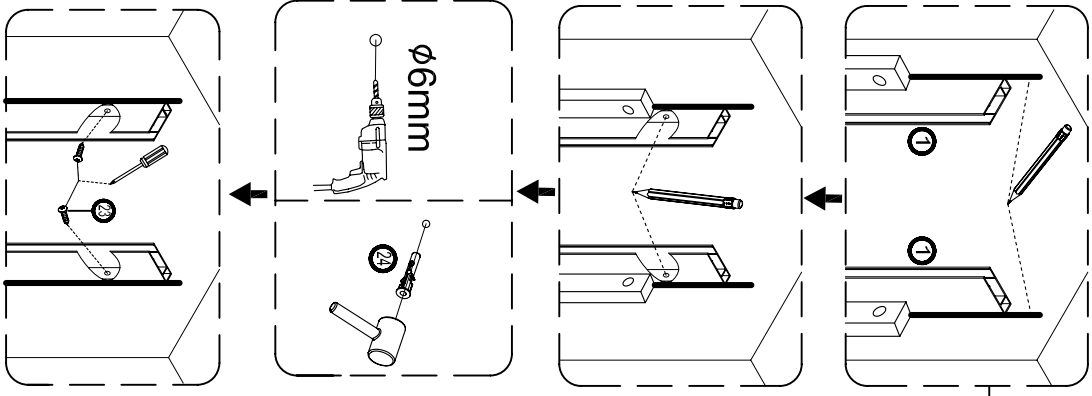

BASIC- Frente ducha 2 fijos + 2 puertas

1		AL097	x2	17		ST3x8	x2
2		JT001-01	x2	18		PL087 PL087	x2
3		A	x2	19		HD083-1	x2
4		JT005-02	x2	20		HD083-3	x2
5		JT005-02	x2	21		M6x6	x4
6		B	x2	23		ST4x30	x8
7		JT002-02	x2	24		PL041	x8
8		PL005-05	x1	25		HD076	x2
9		AL103	x2	26		JT027-05	x2
10		PL205L/R-01	x2				
11		PL205-03	x2				
12		PL156	x1				
13		AL098	x2				
14		ST4x10	x4				
15		RL001B (6mm)	x4				
16		PL121	x4				