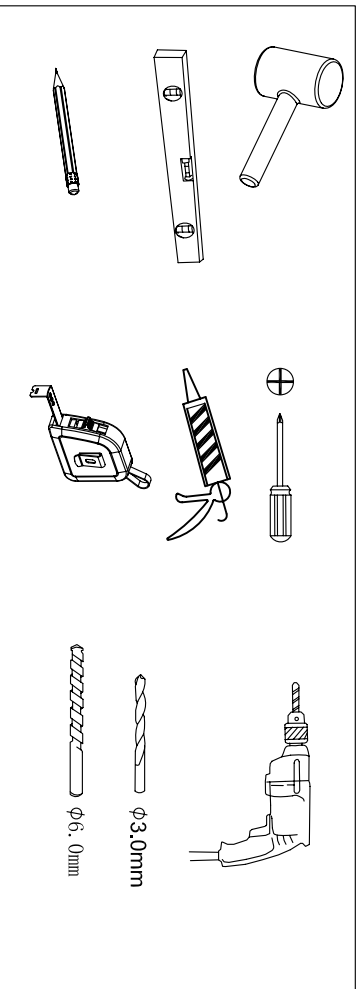

BASIC-Frente ducha 1 fijo + 1 puerta

1		AL100	x1	17		HD083-2	x1
2		AL084	x1	18		HD083-1	x1
3		AL097	x1	19		HD083-3	x2
4		A	x1	20		M6x6	x4
5		PL005-03 PL005-04	x1	21		PL121	x2
6		AL0103	x1	22		ST4x10	x2
7		PL205L/R-01	x1	23		AL098	x1
8		PL205-02	x1	24		PL087 PL088	x1
9		JT005-02	x1	25		RL001B (6mm)	x2
10		JT005-02	x1	26		PL134	x2
11		HD076	x1	27		PL159	x1
12		B	x1	28		JT037	x1
13		JT001-01	x1	29		ST4X20	x3
14		AL097	x1	30		JT027-05	x1
15		PL041	x9				
16		ST4x30	x9				