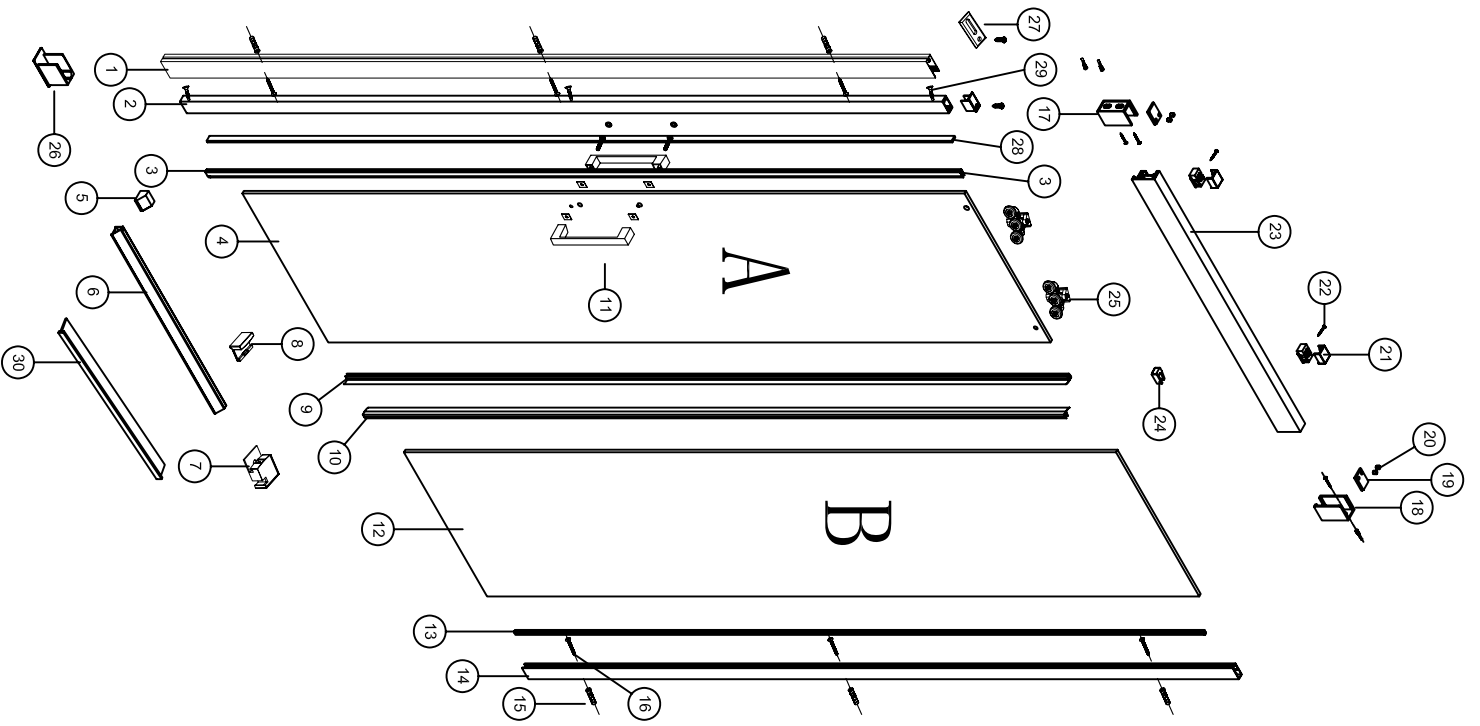

BASIC-Frente ducha 1 fijo + 1 puerta

1		AL100	x1	17		HD083-2	x1
2		AL084	x1	18		HD083-1	x1
3		AL097	x1	19		HD083-3	x2
4		A	x1	20		M6x6	x4
5		PL005-03 PL005-04	x1	21		PL121	x2
6		AL0103	x1	22		ST4x10	x2
7		PL205L/R-01	x1	23		AL098	x1
8		PL205-02	x1	24		PL087 PL088	x1
9		JT005-02	x1	25		RL001B (6mm)	x2
10		JT005-02	x1	26		PL134	x2
11		HD076	x1	27		PL159	x1
12		B	x1	28		JT037	x1
13		JT001-01	x1	29		ST4X20	x3
14		AL097	x1	30		JT027-05	x1
15		PL041	x9				
16		ST4x30	x9				