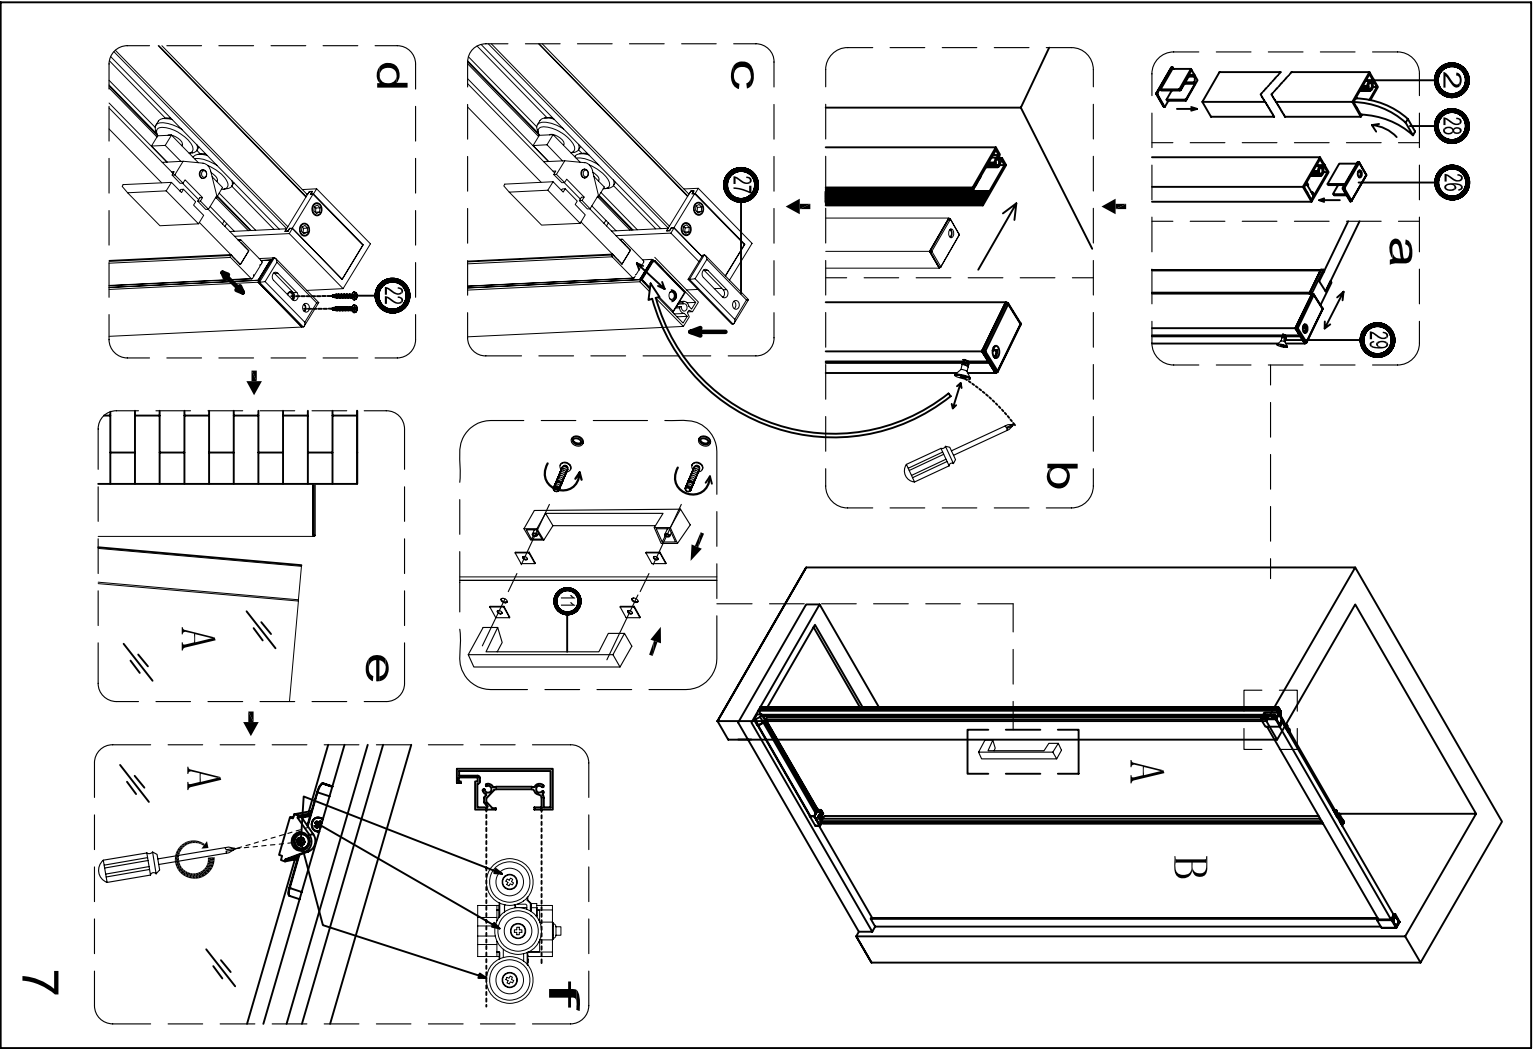

BASIC-Frente ducha 1 fijo + 1 puerta

1		AL100	x1	17		HD083-2	x1
2		AL084	x1	18		HD083-1	x1
3		AL097	x1	19		HD083-3	x2
4		A	x1	20		M6x6	x4
5		PL005-03 PL005-04	x1	21		PL121	x2
6		AL0103	x1	22		ST4x10	x2
7		PL205L/R-01	x1	23		AL098	x1
8		PL205-02	x1	24		PL087 PL088	x1
9		JT005-02	x1	25		RL001B (6mm)	x2
10		JT005-02	x1	26		PL134	x2
11		HD076	x1	27		PL159	x1
12		B	x1	28		JT037	x1
13		JT001-01	x1	29		ST4X20	x3
14		AL097	x1	30		JT027-05	x1
15		PL041	x9				
16		ST4x30	x9				