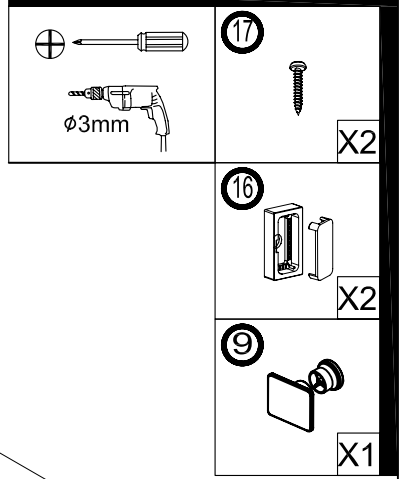

# OPEN Frente ducha 1 puerta

①		AL052	X 2	⑱		PL041	X 7
②		AL061	X 1				
③		HD030	X 1				
④		JT015	X 2				
⑤		PL075L/R	X 2				
⑥		AL016	X 1				
⑦		JT036-01	X 1				
⑧		AL054	X 1				
⑨		HD015	X 1				
⑩		A	X 1				
⑪		PL065	X 1				
⑫		PL066	X 2				
⑬		PL062	X 1				
⑭		HD031	X 1				
⑮		ST4X30	X 9				
⑯		PL063	X 4				
⑰		ST4X8	X 4				

1

2

X1

X2

3

-   X1
-  X1
-  X1

4

5

6

7

- 12 X2
- 11 X1
- 5 X2

8