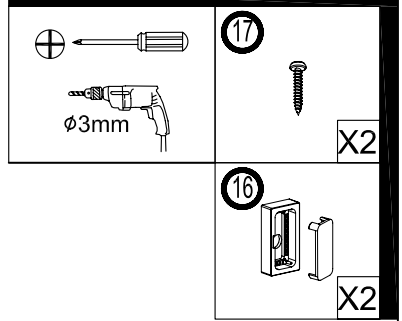

# OPEN Frente ducha 1 puerta

①		AL052	X 2	⑱		PL041	X 7
②		AL061	X 1				
③		HD030	X 1				
④		JT015	X 2				
⑤		PL075L/R	X 2				
⑥		AL016	X 1				
⑦		JT036-01	X 1				
⑧		AL054	X 1				
⑨		HD015	X 1				
⑩		A	X 1				
⑪		PL065	X 1				
⑫		PL066	X 2				
⑬		PL062	X 1				
⑭		HD031	X 1				
⑮		ST4X30	X 9				
⑯		PL063	X 4				
⑰		ST4X8	X 4				

1

2

X1

X2

3

-   X1
-  X1
-  X1

4

5

6

7

- 12 X2
- 11 X1
- 5 X2

8