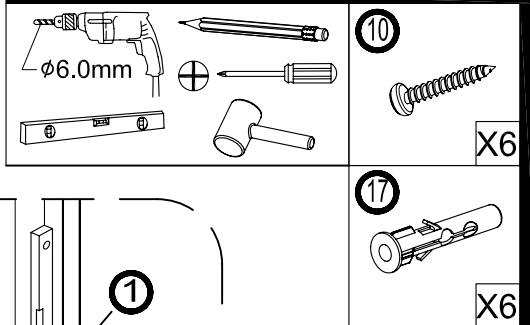

ducha 1 fijo + 1 puerta

①		AL052	X 2	⑱		PL065	X 2
②		A	X 1	⑲		PL066	X 2
③		HD030	X 1	⑳		ST4X30	X 1
④		PL075L/R	X 2				
⑤		AL016	X 1				
⑥		JT036-01	X 1				
⑦		AL054	X 1				
⑧		HD015	X 1				
⑨		B	X 1				
⑩		ST4X30	X 8				
⑪		HD031	X 1				
⑫		PL062	X 1				
⑬		JT015	X 2				
⑭		HD034	X 1				
⑮		PL063	X 4				
⑯		ST4X8	X 4				
⑰		PL041	X 8				

1

2

∅6.0mm

10

X1

17

X1

3

10

X1

11

X1

12

X1

4

16

X4

15

X4

5

 ⊕	(20)
 ø3mm	X1
(14)	X1
 300mm	

6

8

X1