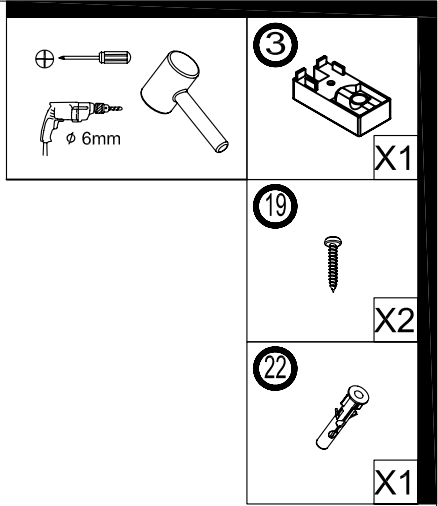

OPEN Frente ducha 2 puertas

①		AL052	X 2
②		AL061	X 2
③		HD030	X 2
④		JT015	X 4
⑤		PL075L/R	X 2
⑥		AL016	X 1
⑦		JT036-01	X 2
⑧		JT002-02	X 2
⑨		HD015	X 2
⑩		A	X 2
⑪		PL066	X 2
⑫		PL062	X 2
⑬		HD031	X 2
⑭		ST4X30	X 12
⑮		PL063	X 4
⑯		ST4X8	X 4
⑰		PL041	X 8

1

2

3

-   X2
-  X2
-  X2

Bottom

4

 ϕ3mm	16  X4
	15  X4
	9  X1

6