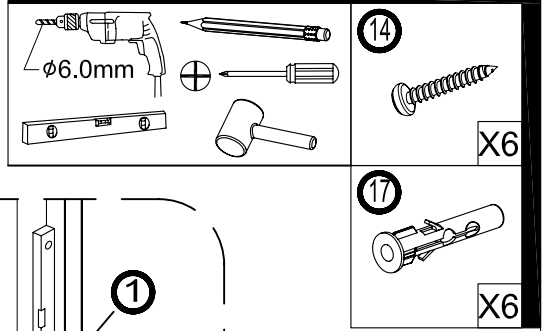

OPEN Frente ducha 2 puertas

①		AL052	X 2
②		AL061	X 2
③		HD030	X 2
④		JT015	X 4
⑤		PL075L/R	X 2
⑥		AL016	X 1
⑦		JT036-01	X 2
⑧		JT002-02	X 2
⑨		HD015	X 2
⑩		A	X 2
⑪		PL066	X 2
⑫		PL062	X 2
⑬		HD031	X 2
⑭		ST4X30	X 12
⑮		PL063	X 4
⑯		ST4X8	X 4
⑰		PL041	X 8

1

2

3

-   X2
-  X2
-  X2

Bottom

4

 ϕ3mm	16  X4
	15  X4
	9  X1

6