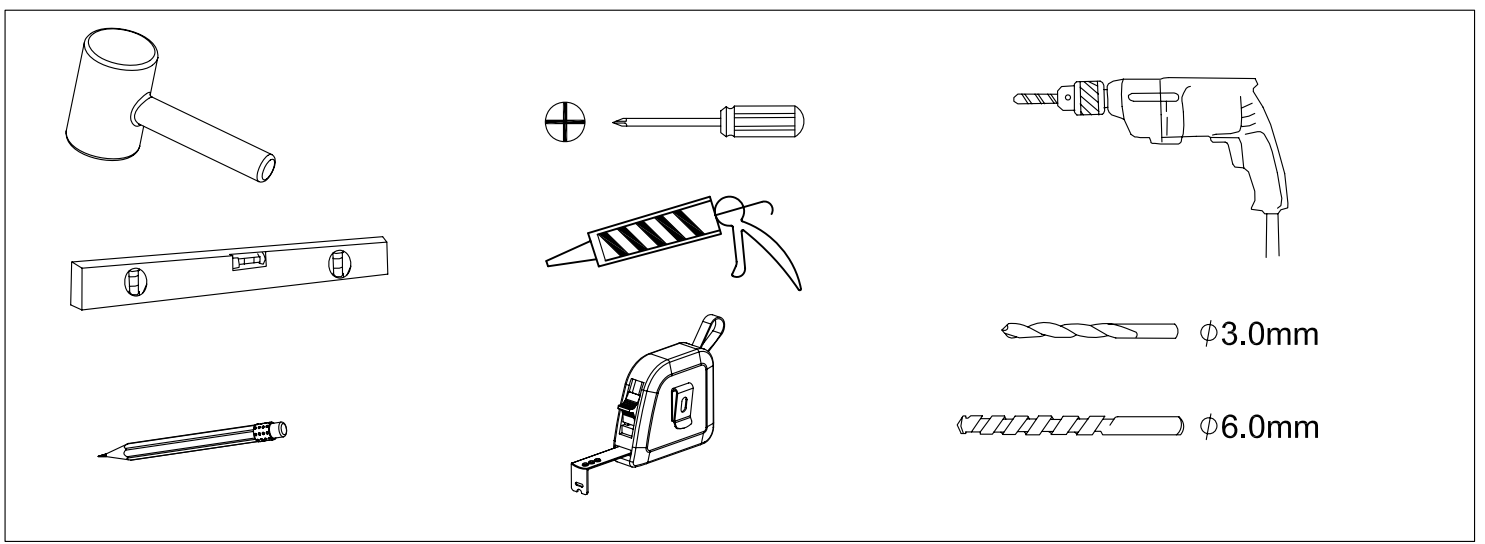

OPEN Frente ducha 2 puertas

①		AL052	X 2
②		AL061	X 2
③		HD030	X 2
④		JT015	X 4
⑤		PL075L/R	X 2
⑥		AL016	X 1
⑦		JT036-01	X 2
⑧		JT002-02	X 2
⑨		HD015	X 2
⑩		A	X 2
⑪		PL066	X 2
⑫		PL062	X 2
⑬		HD031	X 2
⑭		ST4X30	X 12
⑮		PL063	X 4
⑯		ST4X8	X 4
⑰		PL041	X 8

1

2

3

-   X2
-  X2
-  X2

Bottom

4

 ϕ3mm	16  X4
	15  X4
	9  X1

6