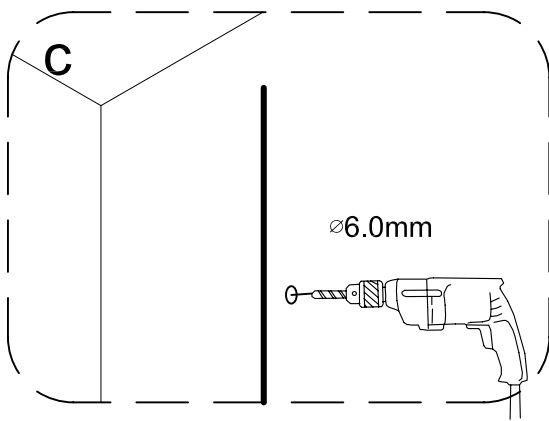

OPEN Frente ducha 2 puertas

①		AL052	X 2
②		AL061	X 2
③		HD030	X 2
④		JT015	X 4
⑤		PL075L/R	X 2
⑥		AL016	X 1
⑦		JT036-01	X 2
⑧		JT002-02	X 2
⑨		HD015	X 2
⑩		A	X 2
⑪		PL066	X 2
⑫		PL062	X 2
⑬		HD031	X 2
⑭		ST4X30	X 12
⑮		PL063	X 4
⑯		ST4X8	X 4
⑰		PL041	X 8

1

2

3

-   X2
-  X2
-  X2

Bottom

4

 ϕ3mm	16  X4
	15  X4
	9  X1

6