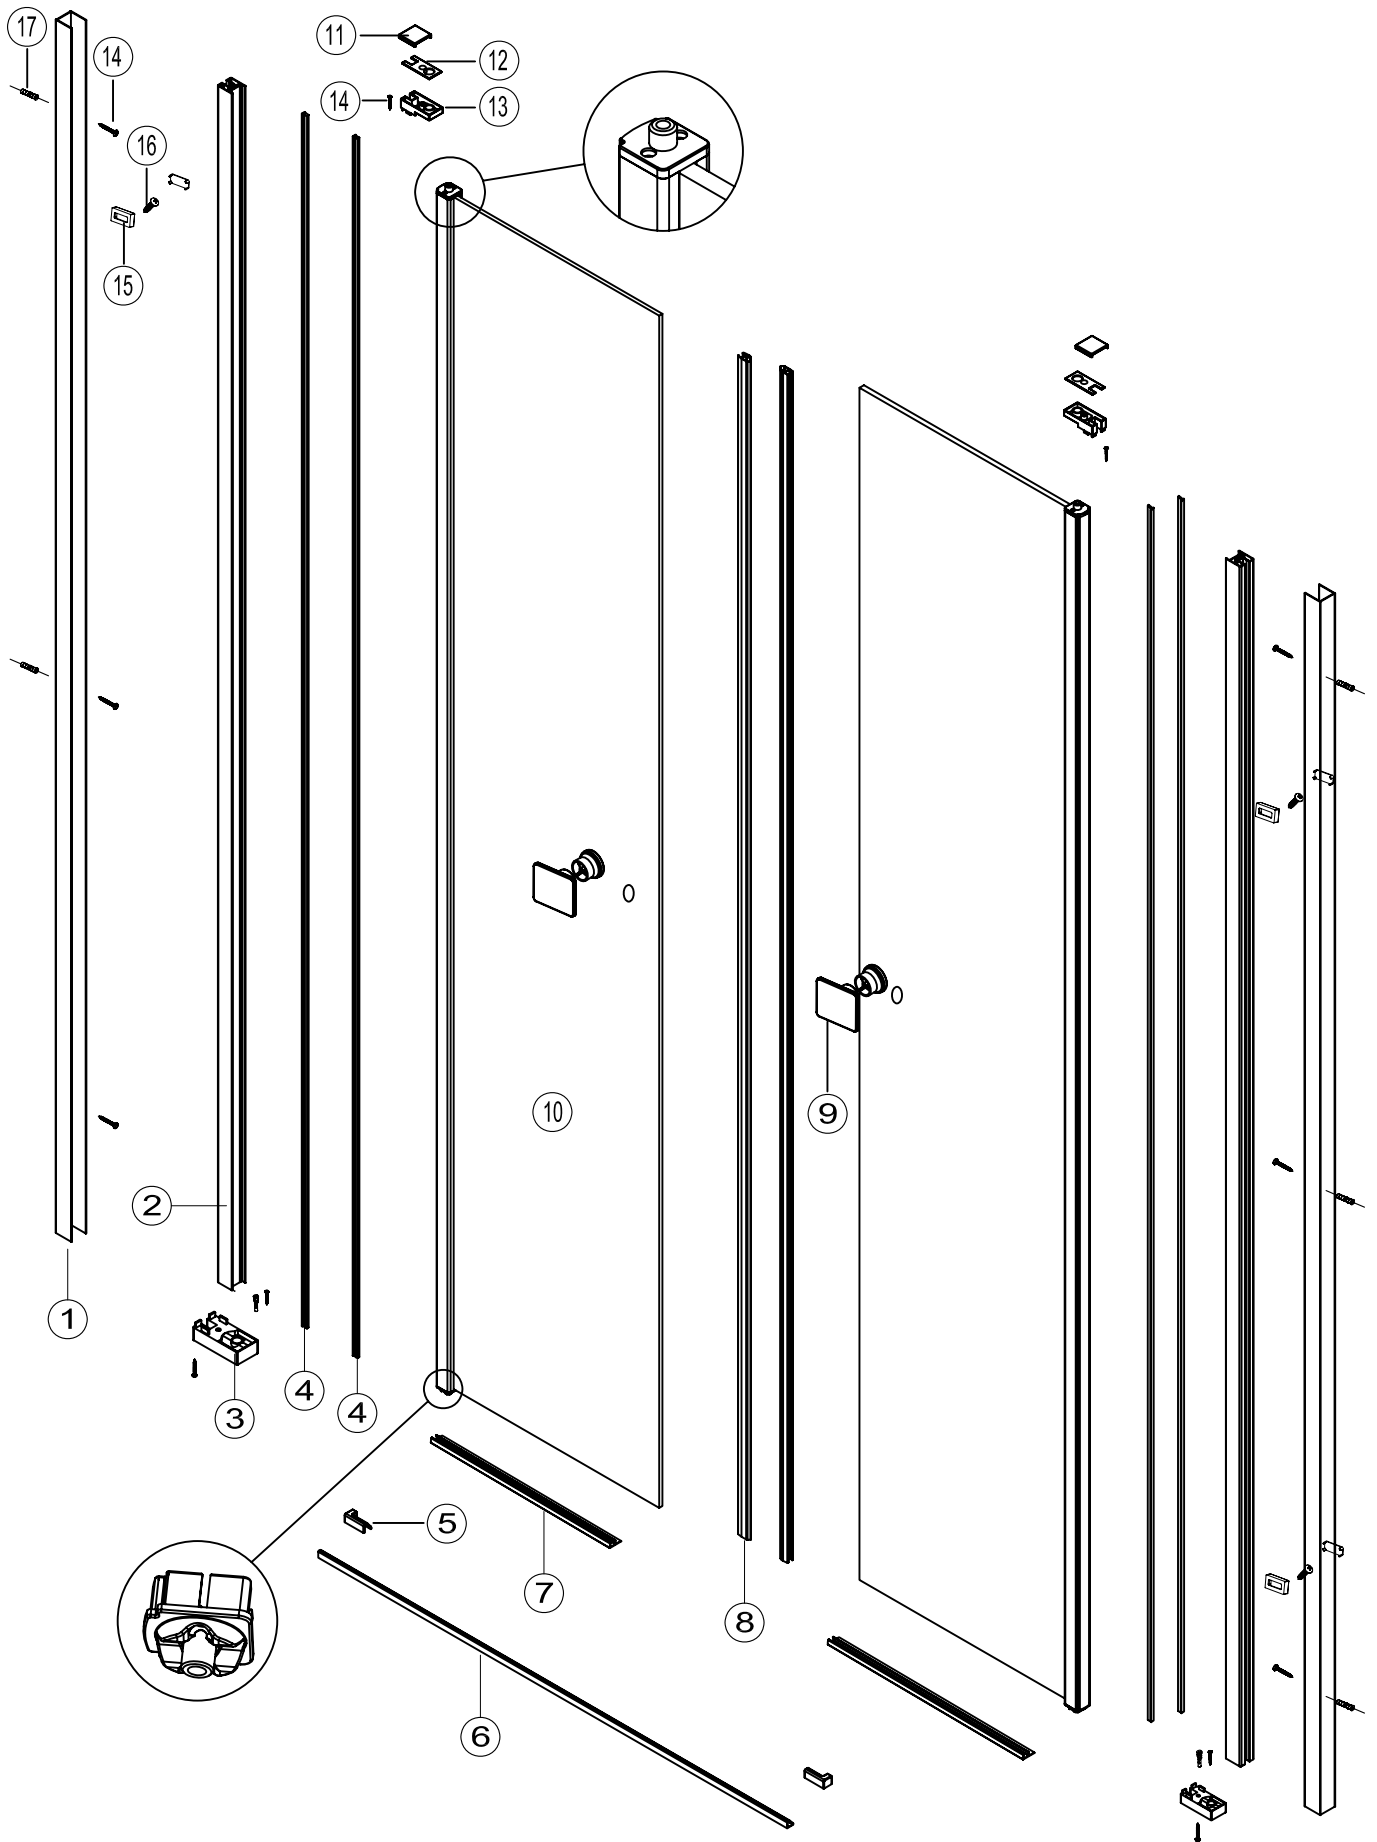

OPEN Frente ducha 2 puertas

①		AL052	X 2
②		AL061	X 2
③		HD030	X 2
④		JT015	X 4
⑤		PL075L/R	X 2
⑥		AL016	X 1
⑦		JT036-01	X 2
⑧		JT002-02	X 2
⑨		HD015	X 2
⑩		A	X 2
⑪		PL066	X 2
⑫		PL062	X 2
⑬		HD031	X 2
⑭		ST4X30	X 12
⑮		PL063	X 4
⑯		ST4X8	X 4
⑰		PL041	X 8

1

2

3

-   X2
-  X2
-  X2

Bottom

4

 ϕ3mm	16  X4
	15  X4
	9  X1

6

7

11

X2