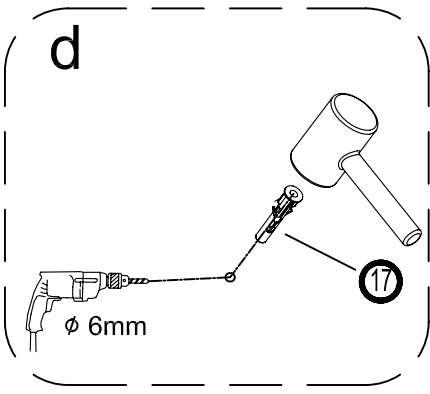

OPEN Frente ducha 2 puertas

①		AL052	X 2
②		AL061	X 2
③		HD030	X 2
④		JT015	X 4
⑤		PL075L/R	X 2
⑥		AL016	X 1
⑦		JT036-01	X 2
⑧		JT002-02	X 2
⑨		HD015	X 2
⑩		A	X 2
⑪		PL066	X 2
⑫		PL062	X 2
⑬		HD031	X 2
⑭		ST4X30	X 12
⑮		PL063	X 4
⑯		ST4X8	X 4
⑰		PL041	X 8

1

2

3

-   X2
-  X2
-  X2

Bottom

4

 ϕ3mm	16  X4
	15  X4
	9  X1

6