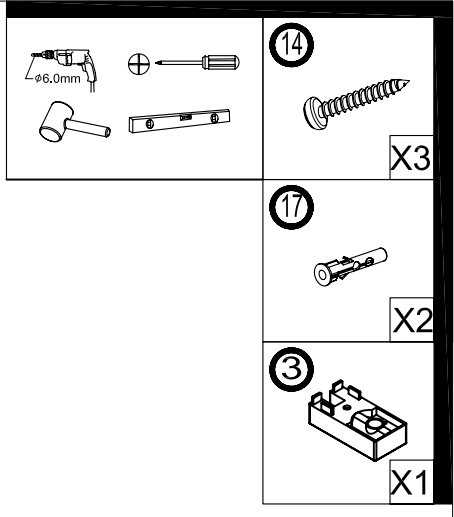

# OPEN Frente ducha 1 fijo + 2 puertas

①		AL052	X 2	⑱		HD034	X 2
②		A	X 1	⑲		ST4X30	X 2
③		HD030	X 2	⑳		PL065	X 1
④		JT015	X 4				
⑤		PL075L/R	X 2				
⑥		AL016	X 1				
⑦		JT036-01	X 2				
⑧		JT002-02	X 1				
⑨		HD015	X 2				
⑩		B	X 2				
⑪		PL066	X 2				
⑫		PL062	X 2				
⑬		HD031	X 2				
⑭		ST4X30	X 12				
⑮		PL063	X 2				
⑯		ST4X8	X 4				
⑰		PL041	X 10				

1

2

3

4

 ϕ3mm	<b>16</b>  X4
	<b>15</b>  X4

5

6

 ϕ3mm	 19 X1
	 18 300mm X1

7

11

X2

20

X1

5

X2