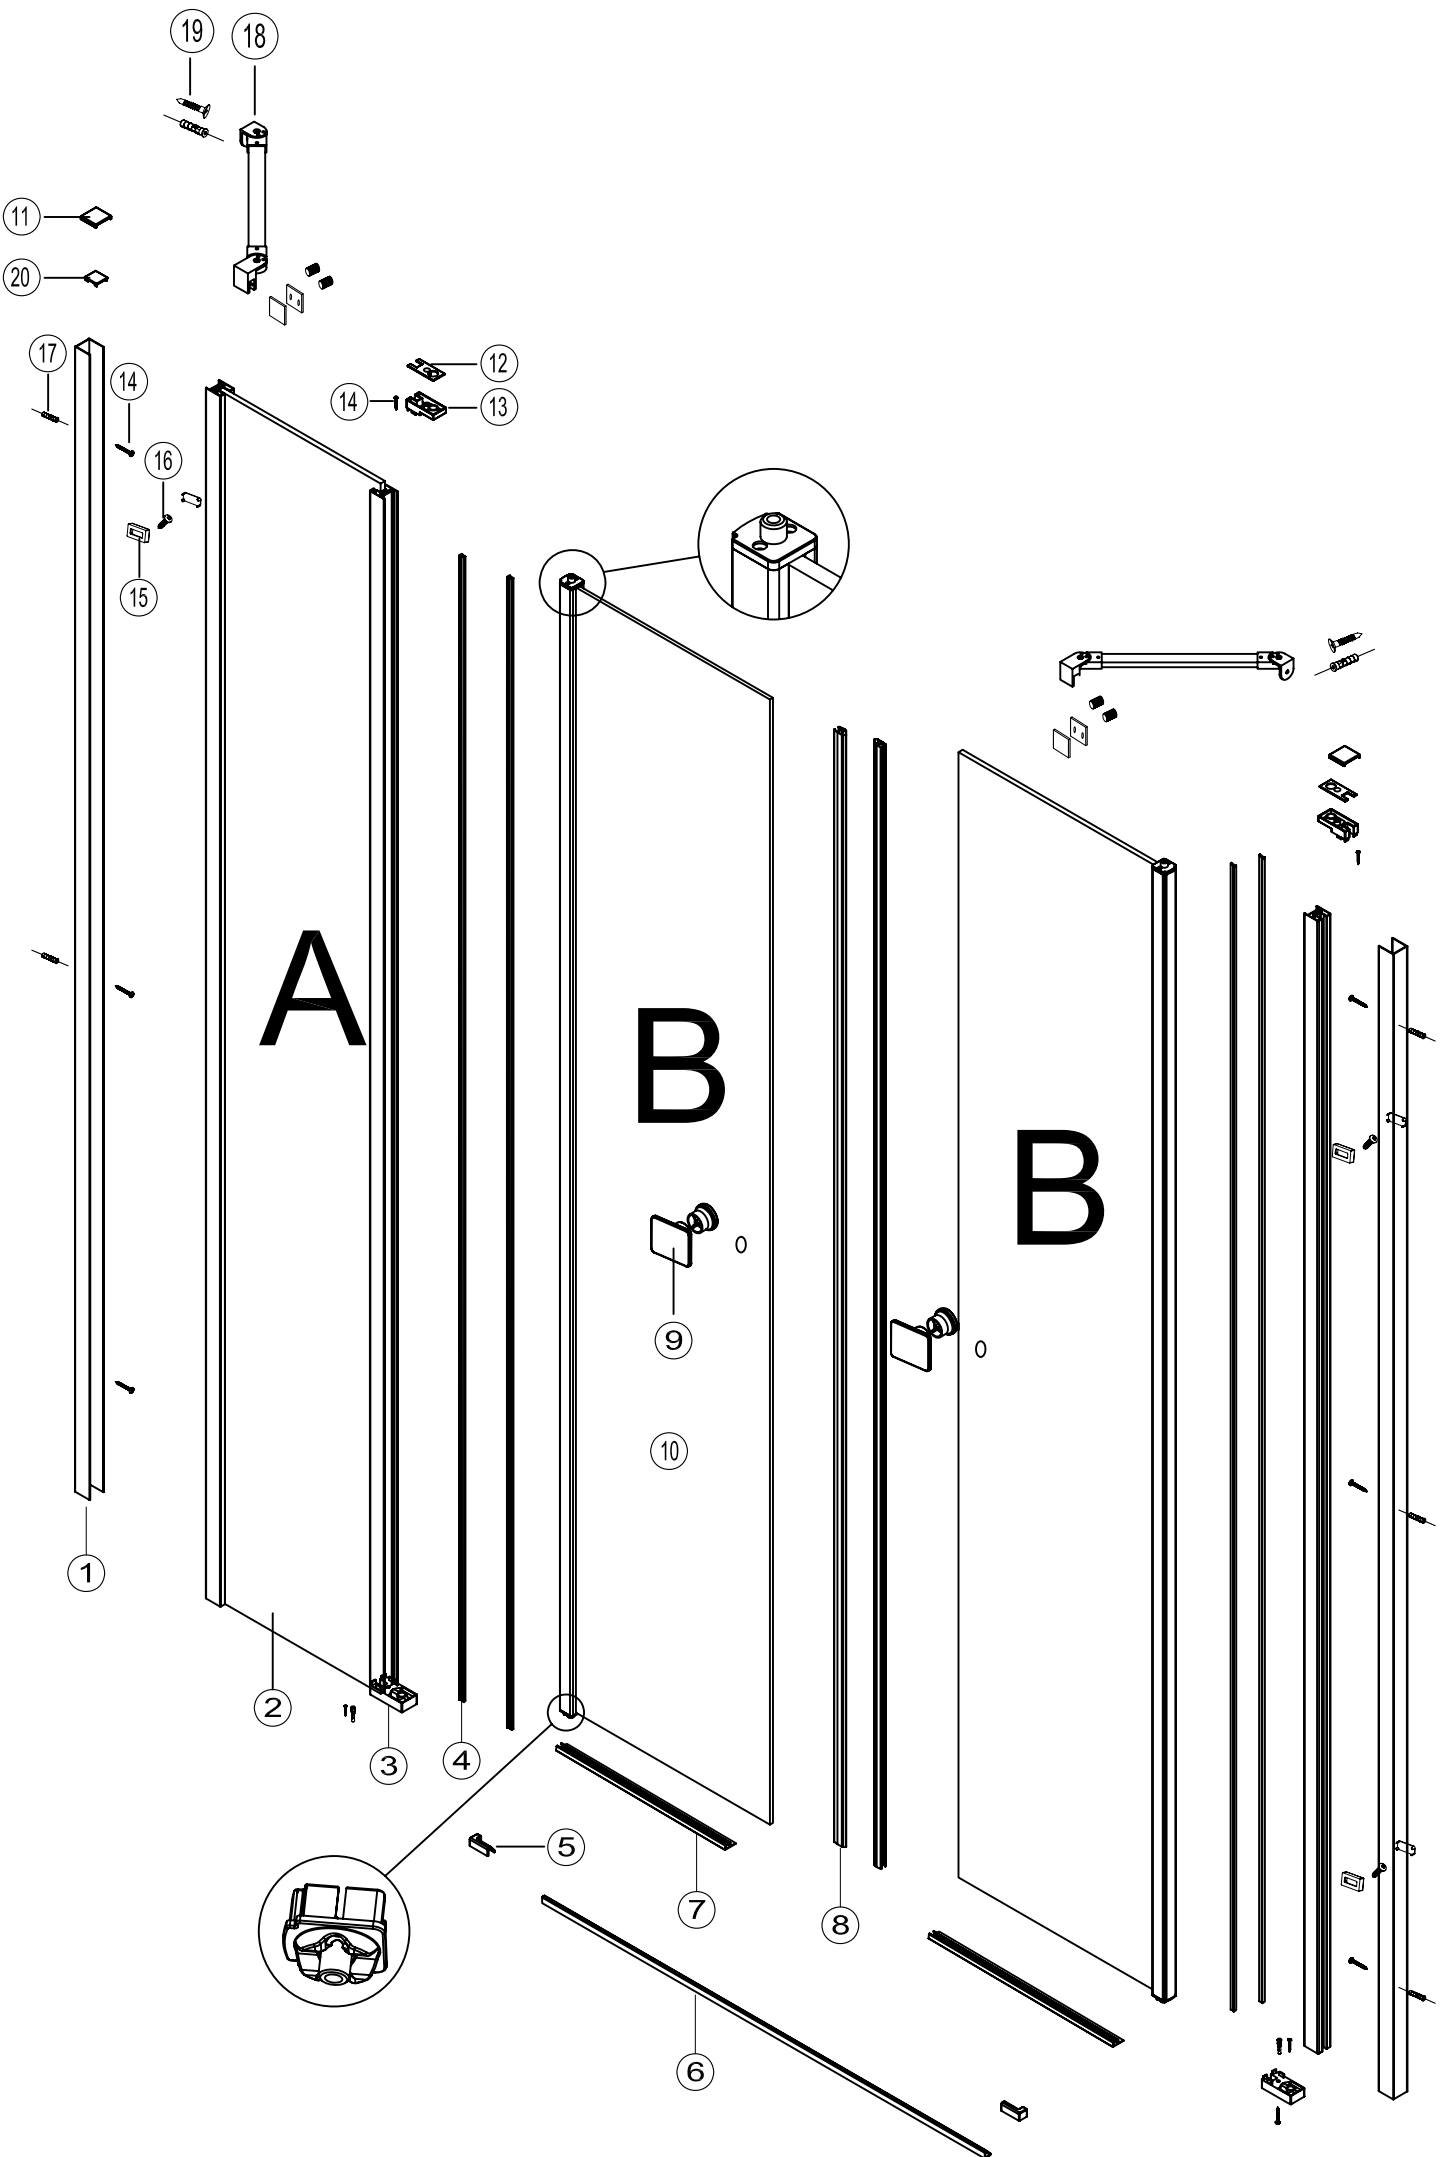

# OPEN Frente ducha 1 fijo + 2 puertas

①		AL052	X 2	⑱		HD034	X 2
②		A	X 1	⑲		ST4X30	X 2
③		HD030	X 2	⑳		PL065	X 1
④		JT015	X 4				
⑤		PL075L/R	X 2				
⑥		AL016	X 1				
⑦		JT036-01	X 2				
⑧		JT002-02	X 1				
⑨		HD015	X 2				
⑩		B	X 2				
⑪		PL066	X 2				
⑫		PL062	X 2				
⑬		HD031	X 2				
⑭		ST4X30	X 12				
⑮		PL063	X 2				
⑯		ST4X8	X 4				
⑰		PL041	X 10				

1

2

3

4

 ϕ3mm	<b>16</b>  X4
	<b>15</b>  X4

5

6

 ϕ3mm	 19 X1
	 18 300mm X1

7

11

X2

20

X1

5

X2