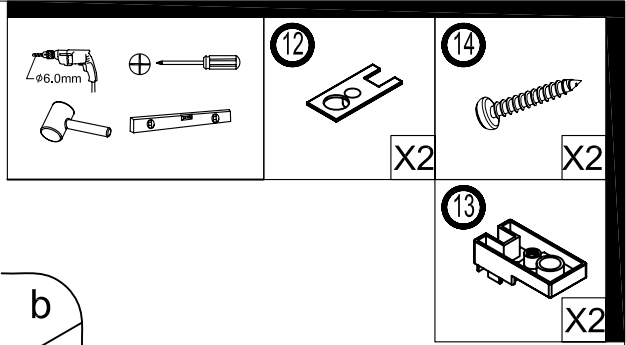

# OPEN Frente ducha 1 fijo + 2 puertas

①		AL052	X 2	⑱		HD034	X 2
②		A	X 1	⑲		ST4X30	X 2
③		HD030	X 2	⑳		PL065	X 1
④		JT015	X 4				
⑤		PL075L/R	X 2				
⑥		AL016	X 1				
⑦		JT036-01	X 2				
⑧		JT002-02	X 1				
⑨		HD015	X 2				
⑩		B	X 2				
⑪		PL066	X 2				
⑫		PL062	X 2				
⑬		HD031	X 2				
⑭		ST4X30	X 12				
⑮		PL063	X 2				
⑯		ST4X8	X 4				
⑰		PL041	X 10				

1

2

3

4

 ϕ3mm	<b>16</b>  X4
	<b>15</b>  X4

5

6

 ϕ3mm	 19 X1
	 18 300mm X1