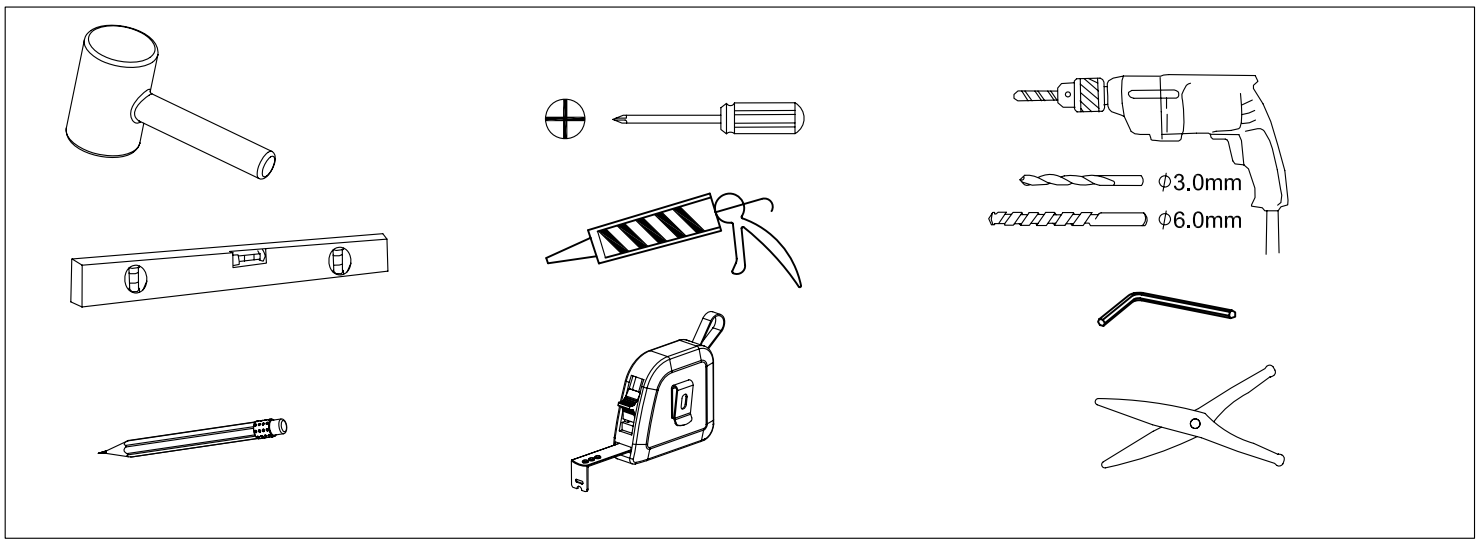

# OPEN Frente ducha 1 fijo + 2 puertas

①		AL052	X 2	⑱		HD034	X 2
②		A	X 1	⑲		ST4X30	X 2
③		HD030	X 2	⑳		PL065	X 1
④		JT015	X 4				
⑤		PL075L/R	X 2				
⑥		AL016	X 1				
⑦		JT036-01	X 2				
⑧		JT002-02	X 1				
⑨		HD015	X 2				
⑩		B	X 2				
⑪		PL066	X 2				
⑫		PL062	X 2				
⑬		HD031	X 2				
⑭		ST4X30	X 12				
⑮		PL063	X 2				
⑯		ST4X8	X 4				
⑰		PL041	X 10				

1

2

3

4

 ϕ3mm	<b>16</b>  X4
	<b>15</b>  X4

5

6

 ϕ3mm	 19 X1
	 18 300mm X1