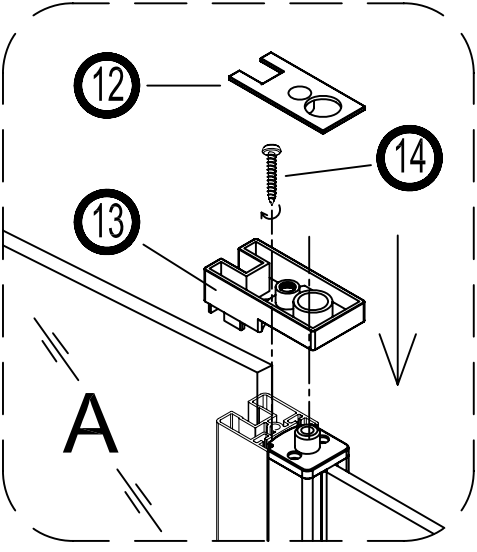

# OPEN Frente ducha 1 fijo + 2 puertas

①		AL052	X 2	⑱		HD034	X 2
②		A	X 1	⑲		ST4X30	X 2
③		HD030	X 2	⑳		PL065	X 1
④		JT015	X 4				
⑤		PL075L/R	X 2				
⑥		AL016	X 1				
⑦		JT036-01	X 2				
⑧		JT002-02	X 1				
⑨		HD015	X 2				
⑩		B	X 2				
⑪		PL066	X 2				
⑫		PL062	X 2				
⑬		HD031	X 2				
⑭		ST4X30	X 12				
⑮		PL063	X 2				
⑯		ST4X8	X 4				
⑰		PL041	X 10				

1

2

3

4

 ϕ3mm	<b>16</b>  X4
	<b>15</b>  X4

5

6

 ϕ3mm	 19 X1
	 18 300mm X1

7

11

X2

20

X1

5

X2