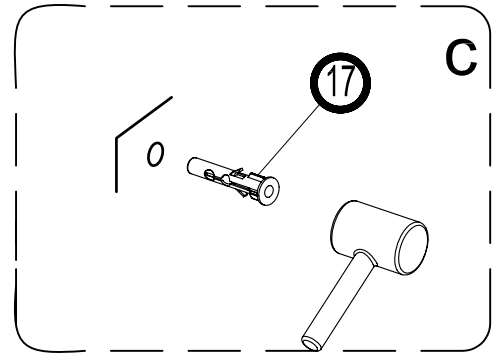

# OPEN Frente ducha 1 fijo + 2 puertas

①		AL052	X 2	⑱		HD034	X 2
②		A	X 1	⑲		ST4X30	X 2
③		HD030	X 2	⑳		PL065	X 1
④		JT015	X 4				
⑤		PL075L/R	X 2				
⑥		AL016	X 1				
⑦		JT036-01	X 2				
⑧		JT002-02	X 1				
⑨		HD015	X 2				
⑩		B	X 2				
⑪		PL066	X 2				
⑫		PL062	X 2				
⑬		HD031	X 2				
⑭		ST4X30	X 12				
⑮		PL063	X 2				
⑯		ST4X8	X 4				
⑰		PL041	X 10				

1

2

3

4

 ϕ3mm	<b>16</b>  X4
	<b>15</b>  X4

5

6

 ϕ3mm	 19 X1
	 18 300mm X1