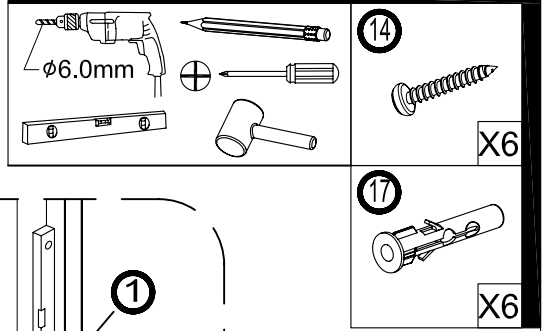

# OPEN Frente ducha 1 fijo + 2 puertas

①		AL052	X 2	⑱		HD034	X 2
②		A	X 1	⑲		ST4X30	X 2
③		HD030	X 2	⑳		PL065	X 1
④		JT015	X 4				
⑤		PL075L/R	X 2				
⑥		AL016	X 1				
⑦		JT036-01	X 2				
⑧		JT002-02	X 1				
⑨		HD015	X 2				
⑩		B	X 2				
⑪		PL066	X 2				
⑫		PL062	X 2				
⑬		HD031	X 2				
⑭		ST4X30	X 12				
⑮		PL063	X 2				
⑯		ST4X8	X 4				
⑰		PL041	X 10				

1

2

3

4

 ϕ3mm	<b>16</b>  X4
	<b>15</b>  X4

5

6

 ϕ3mm	 19 X1
	 18 300mm X1