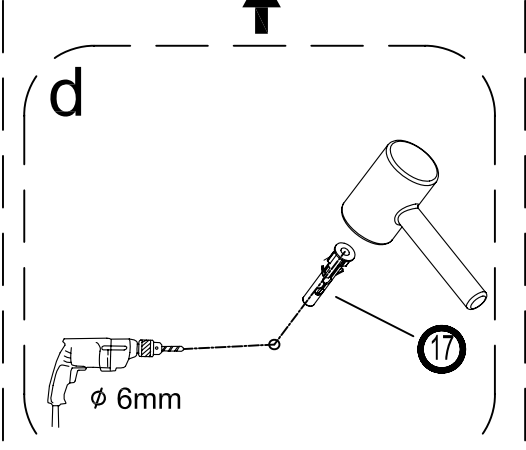

# OPEN Frente ducha 1 fijo + 2 puertas

①		AL052	X 2	⑱		HD034	X 2
②		A	X 1	⑲		ST4X30	X 2
③		HD030	X 2	⑳		PL065	X 1
④		JT015	X 4				
⑤		PL075L/R	X 2				
⑥		AL016	X 1				
⑦		JT036-01	X 2				
⑧		JT002-02	X 1				
⑨		HD015	X 2				
⑩		B	X 2				
⑪		PL066	X 2				
⑫		PL062	X 2				
⑬		HD031	X 2				
⑭		ST4X30	X 12				
⑮		PL063	X 2				
⑯		ST4X8	X 4				
⑰		PL041	X 10				

1

2

3

4

 ϕ3mm	<b>16</b>  X4
	<b>15</b>  X4

5

6

 ϕ3mm	 19 X1
	 18 300mm X1

7

11

X2

20

X1

5

X2