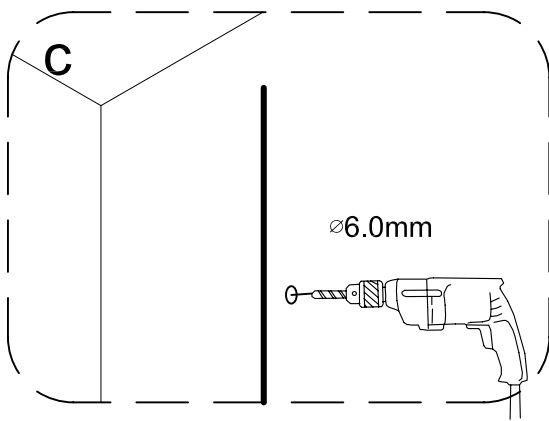

# OPEN Frente ducha 1 fijo + 2 puertas

①		AL052	X 2	⑱		HD034	X 2
②		A	X 1	⑲		ST4X30	X 2
③		HD030	X 2	⑳		PL065	X 1
④		JT015	X 4				
⑤		PL075L/R	X 2				
⑥		AL016	X 1				
⑦		JT036-01	X 2				
⑧		JT002-02	X 1				
⑨		HD015	X 2				
⑩		B	X 2				
⑪		PL066	X 2				
⑫		PL062	X 2				
⑬		HD031	X 2				
⑭		ST4X30	X 12				
⑮		PL063	X 2				
⑯		ST4X8	X 4				
⑰		PL041	X 10				

1

2

3

4

 ϕ3mm	<b>16</b>  X4
	<b>15</b>  X4

5

6

 ϕ3mm	 19 X1
	 18 300mm X1

7

11

X2

20

X1

5

X2